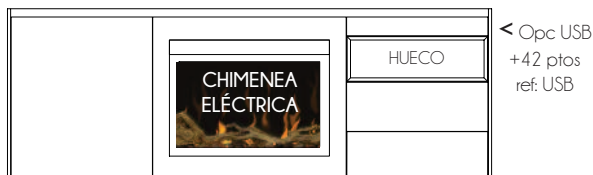

< Opc USB
+42 pto
ref: USB

Roble **Rb 199.72** 1075 Puntos
Laca **Lac 199.72** 926 Puntos
Mix **Mix 199.72** 1015 Puntos

90,2 kg. con porcelánico +10 kg / peso sin chimenea 0,95 m3.

*Indicar posición huecos **der/izq**
*Opción LED en hueco ref: hco +130 puntos