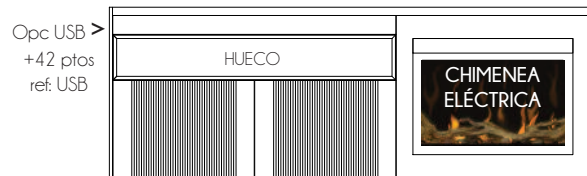

Roble **Rb 199.77** 1123 Puntos
Laca **Lac 199.77** 892 Puntos
Mix **Mix 199.77** 1031 Puntos

90,2 kg. con porcelánico +10 kg / peso sin chimenea 0,95 m3.
*Indicar posición hueco **der/izq**
*Opción LED en hueco ref: hco +130 puntos