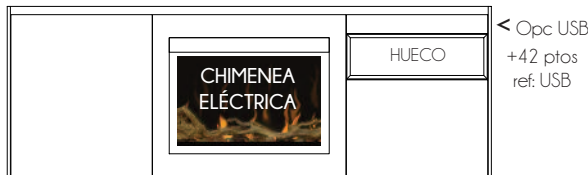

< Opc USB
+42 pto
ref: USB

Roble **Rb 199.73** 994 Puntos
Laca **Lac 199.73** 891 Puntos
Mix **Mix 199.73** 953 Puntos

90,2 kg. con porcelánico +10 kg / peso sin chimenea 0,95 m3.

*Indicar posición huecos **der/izq**
*Opción LED en hueco ref: hco +130 puntos